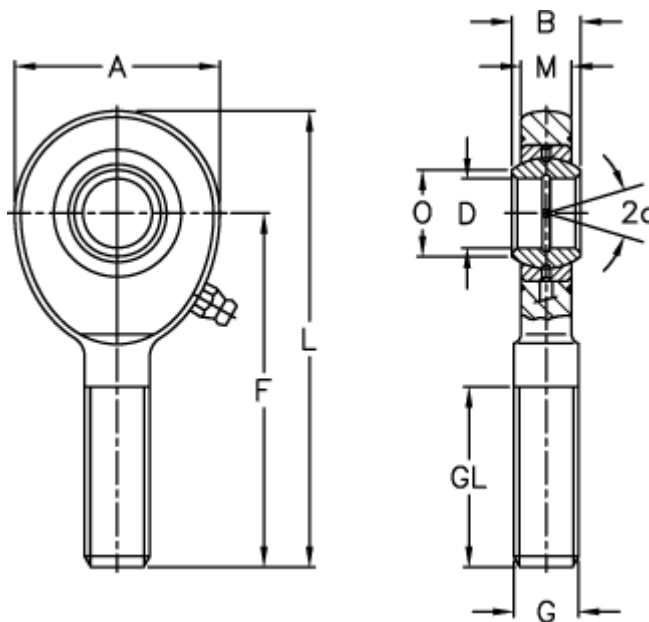

Varenummer: 03482040
Beskrivelse: Fluro Ledhoved EAL 40

Mål

A	= 92	L	= 196
a (grader)	= 7	M	= 23
B	= 28	O	= 45
D	= 40	Statisk træk kN	= 178
Dynamisk træk kN	= 100	Vægt	= 1800
F	= 150		
g	= M39x3		
GL	= 86		